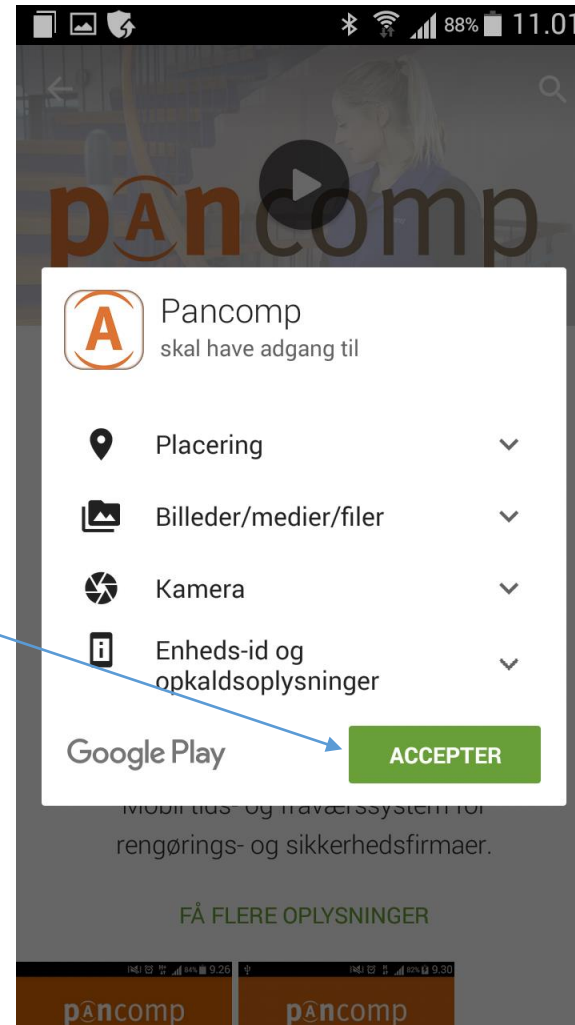

Pancomp

Tryk på Accepter til

Placering

Billeder/medier/filer

Kamera

Enheds-id og opkaldsoplysninger